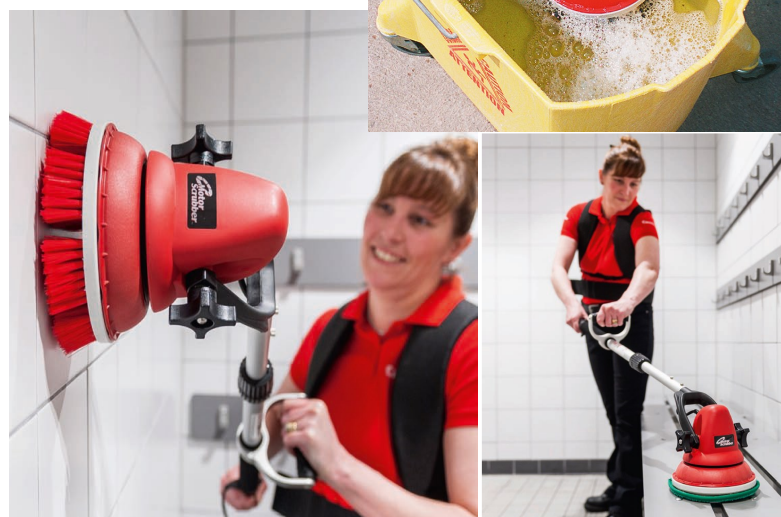

Pad mäkký/tvrdý

M3—Kotúčový stroj s veľkou silou

Výkonný, ľahký a napájaný z batérie. Vďaka M3 je hĺbkové čistenie neobmedzené, dostanete sa s ním aj do ťažko prístupných miest. Bol navrhnutý tak, aby dôkladne čistil a leštil v akejkoľvek oblasti. Je to veľmi kvalitný a spoľahlivý kotúčový umývací stroj s vysokým točivým momentom motora. Rýchlo a bez námahy vyčistí umyvárne, sprchy, toalety, schody, okná, bazény, kuchyne, ale aj autá a iné tvrdé povrchy.