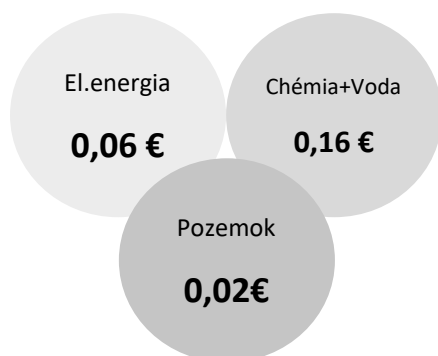

Čistenie 1 autosedačla = 2 minúty