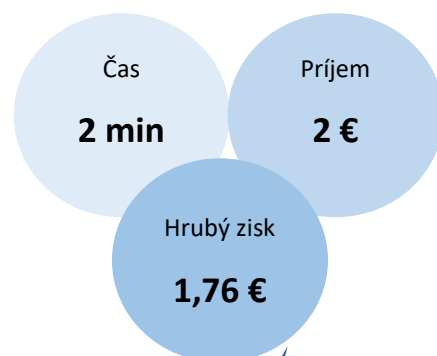

Náklady

Výnosy

Zisk

Výhradný dovozca pre SR:
GREEN CLEANING s.r.o. www.greencleaning.sk info@greencleaning.sk